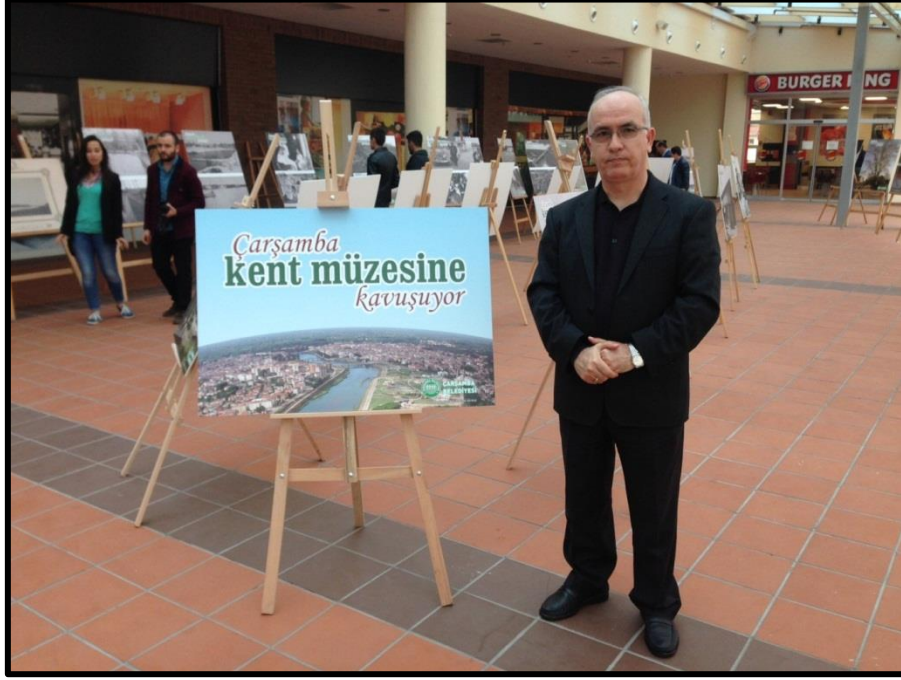

ÇARŞAMBA KENT MÜZESİNE KAVUŞUYOR

Çarşamba Kent Müzesi Hazırlık Sergisi

Prof. Dr. Cevdet YILMAZ

2- 10 Mayıs 2015

Vefa AVM / Çarşamba / Samsun